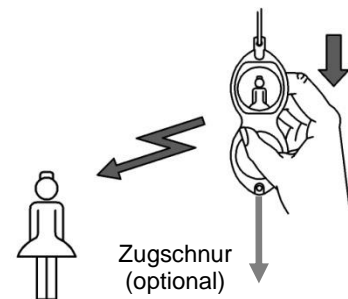

AAL Profiline Funk-Zug- und Ruftaster VarioPull Funk-Ruftaster mit integriertem Zugtaster

Der **VarioPull** Funk-Zugtaster ist überall einsetzbar, wo Kabelverbindungen zur Anschlussdose stören oder nicht vorhanden sind.

Durch die zusätzliche Zugtasterfunktion (Ziehen am Gerät oder an einer daran unten befestigten zusätzlichen Zugschnur) bietet er sich zudem für Personen mit Bewegungseinschränkungen an.

Der **VarioPull** Funk-Zugtaster lässt sich sowohl hängend verwenden (z.B. am Bettgalgan angehängt), als auch in üblichen Ruftaster-Lagen.

Technische Daten

Betriebsfrequenzen:	Diverse
Taste „Ruf“ oder „Licht“:	Großflächiger Membrantaster, ca. 254 mm ²
Weitere Rufauslösung:	Zug-Schalter
Anzeigen:	LED-Rufanzeige für Ruf und Batteriemeldung
Batterie-Überwachung:	„Batterie schwach“ Erkennung mit LED-Anzeige und Weiterleitung an Funkempfänger
Tagesüberwachung:	Nur Bei Ausführung 869 MHz (Sozialalarm-Frequenz)
Stromversorgung:	Knopfzelle 3 V, CR 2032 (Betriebsdauer bei täglich einmaligem Gebrauch ca. 3 Jahre)
Abmessungen:	52 x 130 x 19 mm (BxHxT)
Gewicht:	Ca. 110 g (incl. Batterie und Montagegurt)
Schutzart:	IP 68
Konformität:	CE (RED RL, RoHS RL)
maximale Zugbelastung:	10kg