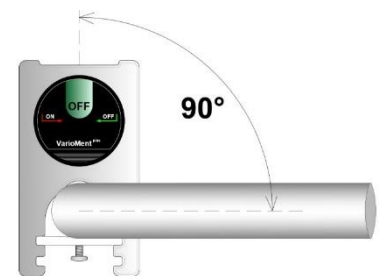

## AAL Profiline Türwächter VarioMent Plus

Signalisiert das Verlassen eines Raumes, z.B. durch eine demente Person

Der **VarioMent Plus** wird an die Außenseite einer Tür auf die Türklinke montiert.

Bei Betätigung der Tür durch die zu überwachende Person wird ein Signal zur Rufauslösung an den zugehörigen Funkempfänger weitergeleitet.

Die Pflegekraft kann über einen Magnetschlüssel die Tür ständig oder temporär freigeben, so dass diese ohne Rufauslösung geöffnet werden kann.

### Technische Daten:

Bauart:	Türwächter
Frequenz:	869,2375 MHz (Sozialalarmfrequenz)
Schutzart:	IP 40
Maße:	ca. 53x95x21 mm (BxHxT)
Gewicht:	115 g