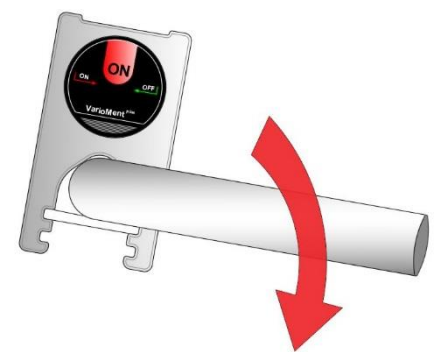

## AAL Profiline Türwächter VarioMent Plus

Signalisiert das Verlassen eines Raumes, z.B. durch eine demente Person

Der **VarioMent Plus** wird an die Außenseite einer Tür auf die Türklinke montiert.

Bei Betätigung der Tür durch die zu überwachende Person wird ein Signal zur Rufauslösung an den zugehörigen Funkempfänger weitergeleitet.

Die Pflegekraft kann über einen Magnetschlüssel die Tür ständig oder temporär freigeben, so dass diese ohne Rufauslösung geöffnet werden kann.

### Technische Daten:

Bauart:	Türwächter
Frequenz:	869,2375 MHz (Sozialalarmfrequenz)
Schutzart:	IP 40
Maße:	ca. 53x95x21 mm (BxHxT)
Gewicht:	115 g