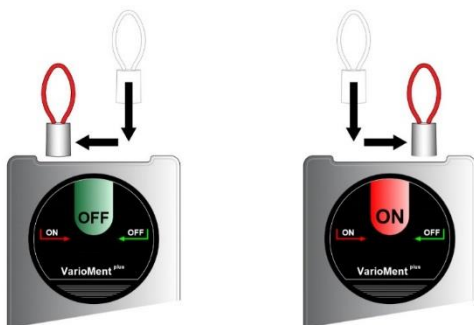

## AAL Profiline Türwächter VarioMent Plus

Signalisiert das Verlassen eines Raumes, z.B. durch eine demente Person

Der **VarioMent Plus** wird an die Außenseite einer Tür auf die Türklinke montiert.

Bei Betätigung der Tür durch die zu überwachende Person wird ein Signal zur Rufauslösung an den zugehörigen Funkempfänger weitergeleitet.

Die Pflegekraft kann über einen Magnetschlüssel die Tür ständig oder temporär freigeben, so dass diese ohne Rufauslösung geöffnet werden kann.

### Technische Daten:

Bauart:	Türwächter
Frequenz:	869,2375 MHz (Sozialalarmfrequenz)
Schutzart:	IP 40
Maße:	ca. 53x95x21 mm (BxHxT)
Gewicht:	115 g