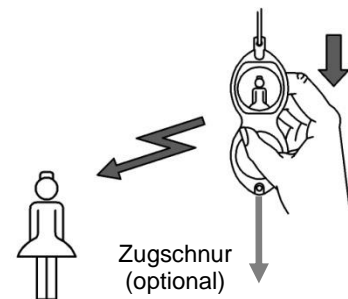

AAL Profiline Funk-Zug- und Ruftaster VarioPull Funk-Ruftaster mit integriertem Zugtaster

Der **VarioPull** Funk-Zugtaster ist überall einsetzbar, wo Kabelverbindungen zur Anschlussdose stören oder nicht vorhanden sind.

Durch die zusätzliche Zugtasterfunktion (Ziehen am Gerät oder an einer daran unten befestigten zusätzlichen Zugschnur) bietet er sich zudem für Personen mit Bewegungseinschränkungen an.

Der **VarioPull** Funk-Zugtaster lässt sich sowohl hängend verwenden (z.B. am Bettgalgen angehängt), als auch in üblichen Ruftaster-Lagen.

Technische Daten

Betriebsfrequenzen:	Diverse
Taste „Ruf“ oder „Licht“:	Großflächiger Membrantaster, ca. 254 mm ²
Weitere Rufauslösung:	Zug-Schalter
Anzeigen:	LED-Rufanzeige für Ruf und Batteriemeldung
Batterie-Überwachung:	„Batterie schwach“ Erkennung mit LED-Anzeige und Weiterleitung an Funkempfänger
Tagesüberwachung:	Nur Bei Ausführung 869 MHz (Sozialalarm-Frequenz)
Stromversorgung:	Knopfzelle 3 V, CR 2032 (Betriebsdauer bei täglich einmaligem Gebrauch ca. 3 Jahre)
Abmessungen:	52 x 130 x 19 mm (BxHxT)
Gewicht:	Ca. 110 g (incl. Batterie und Montagegurt)
Schutzart:	IP 68
Konformität:	CE (RED RL, RoHS RL)
maximale Zugbelastung:	10kg