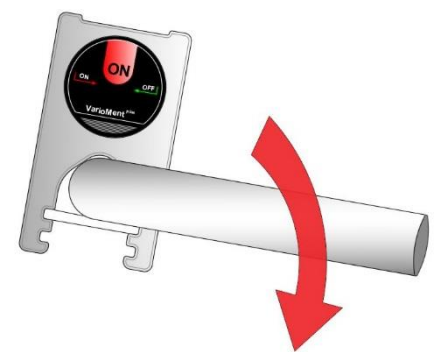

AAL Profiline Türwächter VarioMent Plus

Signalisiert das Verlassen eines Raumes, z.B. durch eine demente Person

Der **VarioMent Plus** wird an die Außenseite einer Tür auf die Türklinke montiert.

Bei Betätigung der Tür durch die zu überwachende Person wird ein Signal zur Rufauslösung an den zugehörigen Funkempfänger weitergeleitet.

Die Pflegekraft kann über einen Magnetschlüssel die Tür ständig oder temporär freigeben, so dass diese ohne Rufauslösung geöffnet werden kann.

Technische Daten:

Bauart:	Türwächter
Frequenz:	869,2375 MHz (Sozialalarmfrequenz)
Schutzart:	IP 40
Maße:	ca. 53x95x21 mm (BxHxT)
Gewicht:	115 g