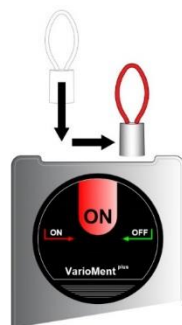

AAL Profiline Türwächter VarioMent Plus

Signalisiert das Verlassen eines Raumes, z.B. durch eine demente Person

Der **VarioMent Plus** wird an die Außenseite einer Tür auf die Türklinke montiert.

Bei Betätigung der Tür durch die zu überwachende Person wird ein Signal zur Rufauslösung an den zugehörigen Funkempfänger weitergeleitet.

Die Pflegekraft kann über einen Magnetschlüssel die Tür ständig oder temporär freigeben, so dass diese ohne Rufauslösung geöffnet werden kann.

Technische Daten:

Bauart:	Türwächter
Frequenz:	869,2375 MHz (Sozialalarmfrequenz)
Schutzart:	IP 40
Maße:	ca. 53x95x21 mm (BxHxT)
Gewicht:	115 g