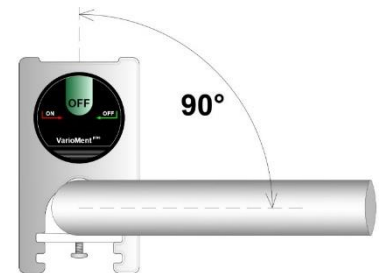

AAL Profiline Türwächter VarioMent Plus

Signalisiert das Verlassen eines Raumes, z.B. durch eine demente Person

Der **VarioMent Plus** wird an die Außenseite einer Tür auf die Türklinke montiert.

Bei Betätigung der Tür durch die zu überwachende Person wird ein Signal zur Rufauslösung an den zugehörigen Funkempfänger weitergeleitet.

Die Pflegekraft kann über einen Magnetschlüssel die Tür ständig oder temporär freigeben, so dass diese ohne Rufauslösung geöffnet werden kann.

Technische Daten:

Bauart:	Türwächter
Frequenz:	869,2375 MHz (Sozialalarmfrequenz)
Schutzart:	IP 40
Maße:	ca. 53x95x21 mm (BxHxT)
Gewicht:	115 g